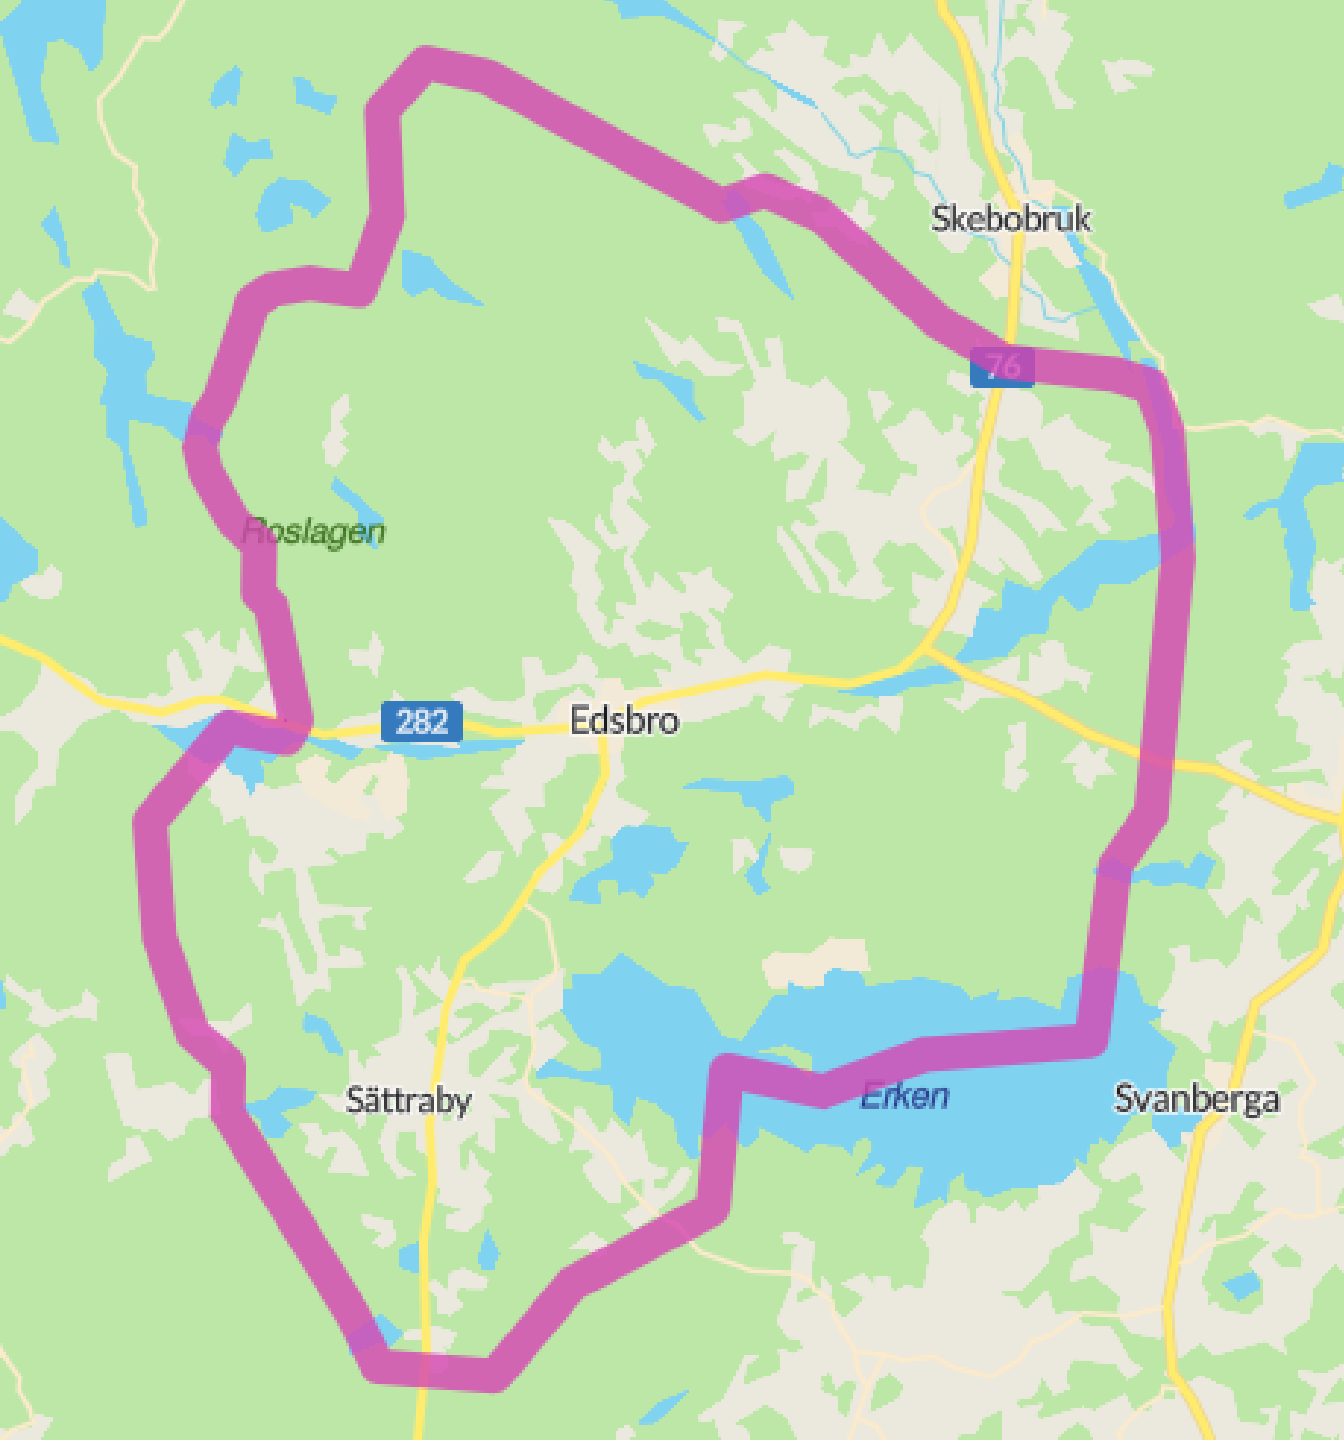

## Läge

- Edsbrobygden utgör kommunens västra bygd
- Edsbro tätort samt mindre orter som Sättraby, Smara, Koludden, Ununge och Sonö.
- Två riksvägar möts i Edsbro, väg 280 & 282
- Rimbo och Hallstavik, ca 20 km
- Norrtälje ca 25 km
- Knutby ca 11 km
- Uppsala ca 50 km
- Stockholm är ca 70 km